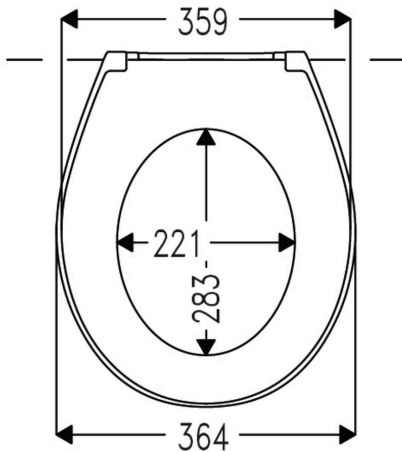

Concept 100 WC-Sitz mit

MODELLBILDER

FEATURES

Art.Nr. 545637

- Urea 131.5 Duroplast
- Standard/Bügel
- Oval
- Wrapover
- Standard
- flach
- Deckelpuffer (DP97) italian white, 2 Stück
- Sitzpuffer (SP97) italian white, 4 Stück
- CO₂ Footprint: 5,45 kg CO₂e
- 2,60 kg

FARBE

- weiss/ antibac
- Farbcode: 491

FAST  FIX

ACTIVE  SHIELD

SCHARNIERBILDER

SCHARNIER

- B0302Y
- 400023
- Bügel / Edelstahl / FastFix Befestigung
- Befestigung von unten
- Schraubenlänge: 70,0 mm

- Verstellmöglichkeiten:
7,0 mm - 7,0 mm

MONTAGEANLEITUNG

Concept 100 WC-Sitz mit

Maßzeichnung (mm)

Länge der Garnitur: 430 mm

Diverse Daten

Gewicht brutto: 3,17 kg

EAN Nummer: 4040034017144

Etikett: